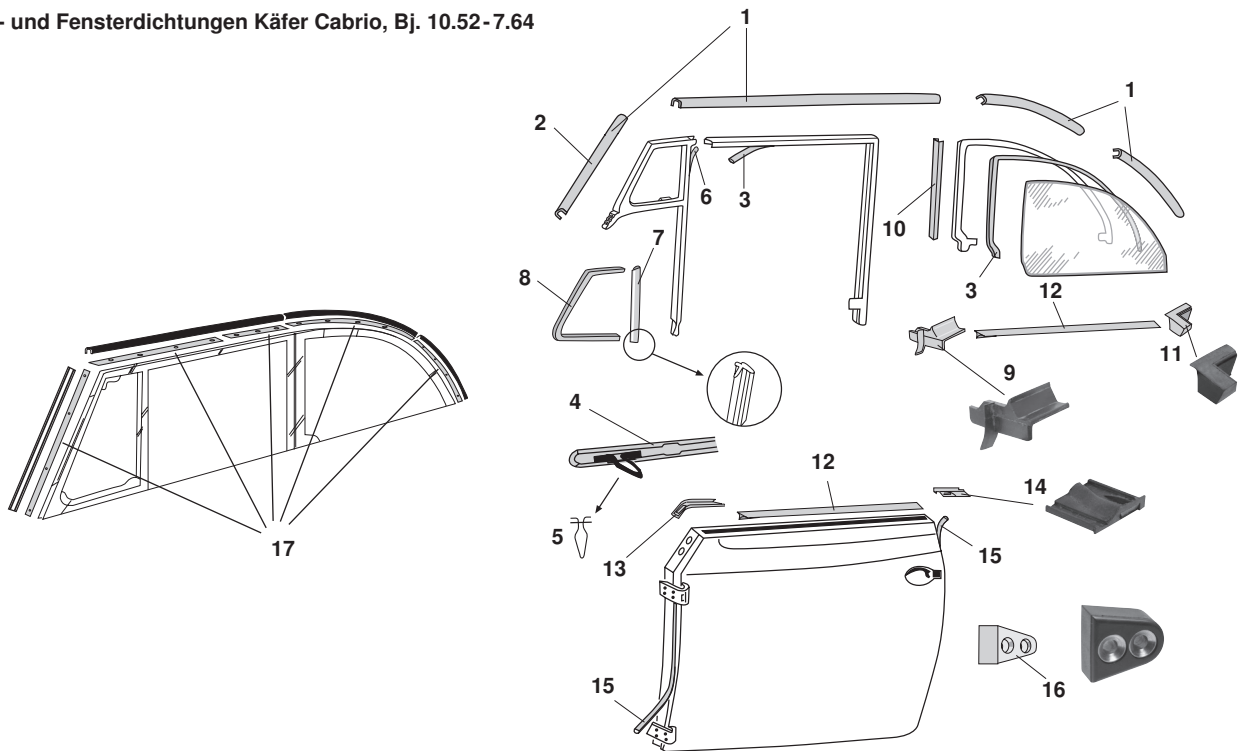

Tür- und Fensterdichtungen Käfer Cabrio, Bj. 10.52-7.64

NEU

| | | | | |
|----|--|---|---------------------------------|------------------------------|
| 1 | Bestell-Nr.: 020 - 5053 | Dichtungen A-Säule/Verdeck und Chromrahmen, ausreichend für ein Cabrioverdeck links und rechts | Käfer | 10.52 - 7.64 |
| 2 | Bestell-Nr.: 020 - 5053-05 | Dichtung, Frontrahmen (A-Säule), links oder rechts | Käfer | 10.52 - 7.64 |
| 3 | Bestell-Nr.: 020 - 4850-08 | Dichtung, Chromrahmen, Kurbel-/Schwenkfenster für Kurbelscheibe vorne oder Schwenkfenster hinten: für Schwenkfenster hinten: | Käfer Käfer | 10.52 - 7.64 8.64 - |
| 4 | Bestell-Nr.: 020 - 5059 | Schachtzierleisten, 8-teilig | Käfer | 10.52 - 7.64 |
| 5 | Bestell-Nr.: 020 - 5060 | Klammer, Schachtzierleisten, Stück Pro Zierleistensatz werden 100 Stück benötigt. | Käfer | 10.52 - 7.64 |
| 6 | Bestell-Nr.: 020 - 5062 | Führungsprofil, Drehfenster | Käfer | 10.52 - 7.64 |
| 7 | Bestell-Nr.: 020 - 5064 | Drehfensterdichtung, senkrecht | Käfer | 10.52 - 7.64 |
| 8 | Bestell-Nr.: 020 - 5051 Bestell-Nr.: 020 - 5052 | Drehfensterdichtung, links Drehfensterdichtung, rechts | Käfer Käfer | 10.52 - 7.64 10.52 - 7.64 |
| 9 | Bestell-Nr.: 020 - 5054 | Schachtdichtungsendstück, B-Säule, links und rechts, Paar | Käfer | 10.52 - 7.64 |
| 10 | Bestell-Nr.: 020 - 4880 | Dichtung zwischen Tür- und Schwenkfenster | Käfer | 10.52 - |
| 11 | Bestell-Nr.: 020 - 5058 | Endstücke Schwenkfenster, C-Säule, links und rechts, Paar | Käfer | 10.52 - 7.64 |
| 12 | Bestell-Nr.: 020 - 5065 | Türschachtdichtung, innen + außen Pro Seite werden 4 Stück vorne und hinten benötigt. | Käfer | 10.52 - 7.64 |
| 13 | Bestell-Nr.: 020 - 5067 | Endstücke Tür, vorne, links und rechts, Paar | Käfer | 10.52 - 7.64 |
| 14 | Bestell-Nr.: 020 - 5068 | Endstücke Tür, hinten, links und rechts, Paar | Käfer | 10.52 - 7.64 |
| 15 | Bestell-Nr.: 020 - 5069 | Türdichtung, Repro, Germany | Käfer | - 7.64 |
| 16 | Bestell-Nr.: 020 - 4960 | Keilpuffer, Tür | EIGENPRODUKTION Käfer | 8.59 - |
| 17 | Bestell-Nr.: 020 - 4812 | Befestigungsschienen für 020-5053 Aluminium, inkl. Befestigungsschrauben ausreichend für 1 Cabrioverdeck links und rechts | Käfer | .50 - 7.64 |