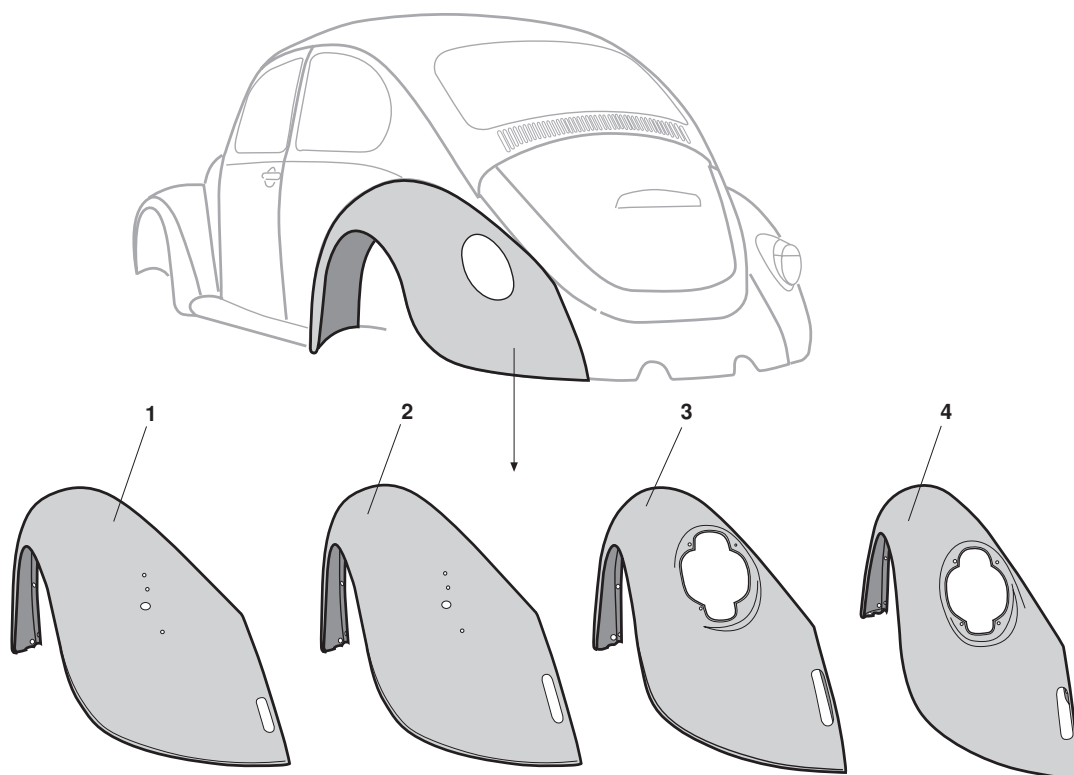

Kotflügel, Hinten, Käfer

1	Bestell-Nr.: 050 - 3071	Kotflügel, hinten, links mit kurzem Schlitz für Stoßstangenhalter und kleiner Rückleuchte (für Stoßstange Alt)	<i>Käfer</i> <i>Sparkäfer</i>	- 7.67 8.67 - 7.73
	Bestell-Nr.: 050 - 3072	Kotflügel, hinten, rechts mit kurzem Schlitz für Stoßstangenhalter und kleiner Rückleuchte (für Stoßstange Alt)	<i>Käfer</i> <i>Sparkäfer</i>	- 7.67 8.67 - 7.73
2	Bestell-Nr.: 050 - 3081	Kotflügel, hinten, links mit langem Schlitz für Stoßstangenhalter und kleiner Rückleuchte (für Stoßstange mit Kastenform)	<i>Käfer</i>	8.67 - 7.72
	Bestell-Nr.: 050 - 3082	Kotflügel, hinten, rechts mit langem Schlitz für Stoßstangenhalter und kleiner Rückleuchte (für Stoßstange mit Kastenform)	<i>Käfer</i>	8.67 - 7.72
3	Bestell-Nr.: 050 - 3091	Kotflügel, hinten, links mit 20 mm breitem Schlitz für Stoßstangenhalter und großer Rückleuchte	<i>Käfer</i>	8.72 - 7.74
	Bestell-Nr.: 050 - 3092	Kotflügel, hinten, rechts mit 20 mm breitem Schlitz für Stoßstangenhalter und großer Rückleuchte	<i>Käfer</i>	8.72 - 7.74
4	Bestell-Nr.: 050 - 4011	Kotflügel, hinten, links mit 25 mm breitem Schlitz für Stoßstangenhalter und großer Rückleuchte	<i>Käfer</i>	8.74 -
	Bestell-Nr.: 050 - 4012	Kotflügel, hinten, rechts mit 25 mm breitem Schlitz für Stoßstangenhalter und großer Rückleuchte	<i>Käfer</i>	8.74 -