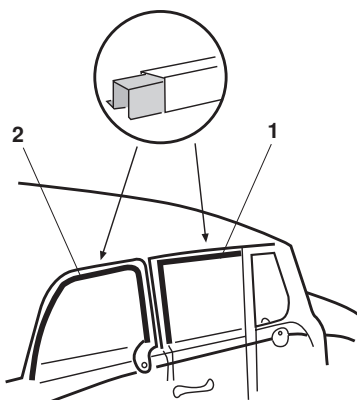

Dichtungen, Chromrahmen, Käfer Cabrio, Bj. 8.64 -

1	Bestell-Nr.: 020 - 4850-04	Dichtung, Chromrahmen/Kurbelscheibe für Kurbelscheibe vorne	Käfer	8.64 -
2	Bestell-Nr.: 020 - 4850-08	Dichtung Chromrahmen/Schwenkfenster für Schwenkfenster hinten links oder rechts	Käfer	8.64 -