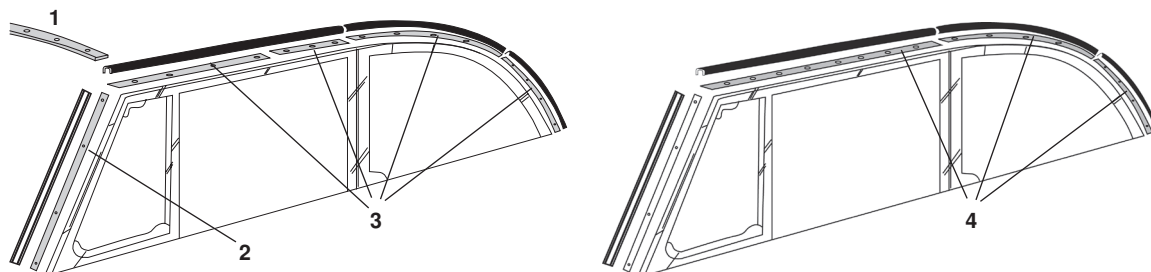

Befestigungsschienen, Käfer Cabrio, Bj. 8.64 -

1	Bestell-Nr.: 020 - 4811	Befestigungsschienen Alu, Frontspriegeldichtung ausreichend für 1 Fahrzeug links und rechts	Käfer	8.67 - 7.72
2	Bestell-Nr.: 020 - 4817	Befestigungsschienen Alu, für Dichtung 020-4855* ausreichend für 1 Fahrzeug links und rechts	Käfer	8.64 - 7.72
	Bestell-Nr.: 020 - 4818	Befestigungsschienen Alu, für Dichtung 020-4855* ausreichend für 1 Fahrzeug links und rechts	Käfer 1303	8.72 -
3	Bestell-Nr.: 020 - 4813	Befestigungsschienen Alu, für Dichtung 020-4860* ausreichend für 1 Cabriovertdeck links und rechts	Käfer Käfer 1302	8.64 - 7.70 8.70 - 7.71
4	Bestell-Nr.: 020 - 4814	Befestigungsschienen Alu, für Dichtung 020-4860* ausreichend für 1 Cabriovertdeck links und rechts	Käfer 1302	8.71 - 7.72
	Bestell-Nr.: 020 - 4815	Befestigungsschienen Alu, für Dichtung 020-4860* ausreichend für 1 Cabriovertdeck links und rechts	Käfer 1303	8.72 -

*inkl. Befestigungsschrauben

Dichtungen, Chromrahmen, Käfer Cabrio, Bj. 8.64 -

1	Bestell-Nr.: 020 - 4850-04	Dichtung, Chromrahmen/Kurbelscheibe für Kurbelscheibe vorne	Käfer	8.64 -
2	Bestell-Nr.: 020 - 4850-08	Dichtung Chromrahmen/Schwenkfenster für Schwenkfenster hinten links oder rechts	Käfer	8.64 -