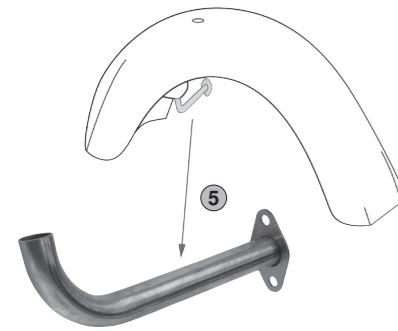

Dichtungen / Kabeldurchführungen, Lampentopf

Bestell-Nr.: 020 - 4985	1 Wasserablauffülle, Lampentopf Käfer, Karmann Typ 181 (Kübel)	8.55 - 8.69 - 12.79
Bestell-Nr.: 020 - 4985 - 50	Wasserablauffülle, Lampentopf, Top-Qualität Käfer, Karmann Typ 181 (Kübel)	8.55 - 8.69 - 12.79
Bestell-Nr.: 020 - 4987 - 05	2 Kabelschlauch, Lampentopf / Seitenwand Käfer	- 7.64
Bestell-Nr.: 020 - 4987 - 08	Kabelschlauch, Lampentopf / Seitenwand Käfer	8.64 - 7.67
Bestell-Nr.: 020 - 4989	Kabelschlauch, Lampentopf / Seitenwand Käfer Käfer 1303 Typ 181 (Kübel)	8.67 - 8.72 - 12.73 8.69 - 12.79
Bestell-Nr.: 020 - 4989 - 12	3 Tülle, Kabeldurchführung Lampentopf Durchmesser: 20 / 4 mm Kabeldurchführung Lampentopf Käfer 1303 Gummidichtung, Anlasserkabel Käfer Mexiko 1200	1.74 - 1.78 -
Bestell-Nr.: 020 - 4989 - 14	4 Tülle, Kabeldurchführung Seitenteil Durchmesser: 24 mm Käfer 1303	1.74 -
Bestell-Nr.: 020 - 4987 - 04	5 Kabelführung, Lampentopf / Seitenwand links oder rechts Käfer	- 7.59

EIGENPRODUKTION

Dichtung, Scheinwerferglas / Reflektor

Bestell-Nr.: 020 - 4991	1 Dichtung, Scheinwerferglas / Reflektor Käfer Bus T1	- 7.67 - 7.67
Bestell-Nr.: 020 - 4991 - 06	Dichtung, Scheinwerferglas / Reflektor Käfer	8.67 - 7.73

Dichtungen, Scheinwerfer / Lampentopf

Bestell-Nr.: 020 - 4990	1 Dichtung, Scheinwerfer / Lampentopf Käfer Bus T1	- 7.67 - 7.67
Bestell-Nr.: 020 - 4992	Dichtung, Scheinwerfer / Lampentopf Käfer Typ 181 (Kübel)	8.67 - 8.69 - 12.79

EIGENPRODUKTION

Dichtungen, Scheinwerfer / Lampentopf, Karmann

Bestell-Nr.: 060 - 0058	1 Dichtung, Scheinwerferglas / Reflektor Karmann	8.55 - 7.74
Bestell-Nr.: 060 - 0058 - 08	2 Dichtung, Scheinwerfer / Lampentopf Karmann	8.55 - 7.74