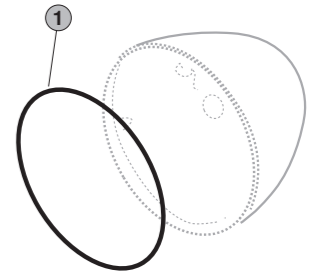

Dichtungen / Kabeldurchführungen, Lampentopf

Bestell-Nr.: 020 - 4985	1 Wasserablauffülle, Lampentopf Käfer, Karmann Typ 181 (Kübel)	8.55 - 8.69 - 12.79
Bestell-Nr.: 020 - 4985 - 50	Wasserablauffülle, Lampentopf, Top-Qualität Käfer, Karmann Typ 181 (Kübel)	8.55 - 8.69 - 12.79
Bestell-Nr.: 020 - 4987 - 05	2 Kabelschlauch, Lampentopf / Seitenwand Käfer	- 7.64
Bestell-Nr.: 020 - 4987 - 08	Kabelschlauch, Lampentopf / Seitenwand Käfer	8.64 - 7.67
Bestell-Nr.: 020 - 4989	Kabelschlauch, Lampentopf / Seitenwand Käfer Käfer 1303 Typ 181 (Kübel)	8.67 - 8.72 - 12.73 8.69 - 12.79
Bestell-Nr.: 020 - 4989 - 12	3 Tülle, Kabeldurchführung Lampentopf Durchmesser: 20 / 4 mm Kabeldurchführung Lampentopf Käfer 1303 Gummidichtung, Anlasserkabel Käfer Mexiko 1200	1.74 - 1.78 -
Bestell-Nr.: 020 - 4989 - 14	4 Tülle, Kabeldurchführung Seitenteil Durchmesser: 24 mm Käfer 1303	1.74 -
Bestell-Nr.: 020 - 4987 - 04	5 Kabelführung, Lampentopf / Seitenwand links oder rechts Käfer	- 7.59

EIGENPRODUKTION

Dichtung, Scheinwerferglas / Reflektor

Bestell-Nr.: 020 - 4991	1 Dichtung, Scheinwerferglas / Reflektor Käfer Bus T1	- 7.67 - 7.67
Bestell-Nr.: 020 - 4991 - 06	Dichtung, Scheinwerferglas / Reflektor Käfer	8.67 - 7.73

Dichtungen, Scheinwerfer / Lampentopf

Bestell-Nr.: 020 - 4990	1 Dichtung, Scheinwerfer / Lampentopf Käfer Bus T1	- 7.67 - 7.67
Bestell-Nr.: 020 - 4992	Dichtung, Scheinwerfer / Lampentopf Käfer Typ 181 (Kübel)	8.67 - 8.69 - 12.79

EIGENPRODUKTION

Dichtungen, Scheinwerfer / Lampentopf, Karmann

Bestell-Nr.: 060 - 0058	1 Dichtung, Scheinwerferglas / Reflektor Karmann	8.55 - 7.74
Bestell-Nr.: 060 - 0058 - 08	2 Dichtung, Scheinwerfer / Lampentopf Karmann	8.55 - 7.74