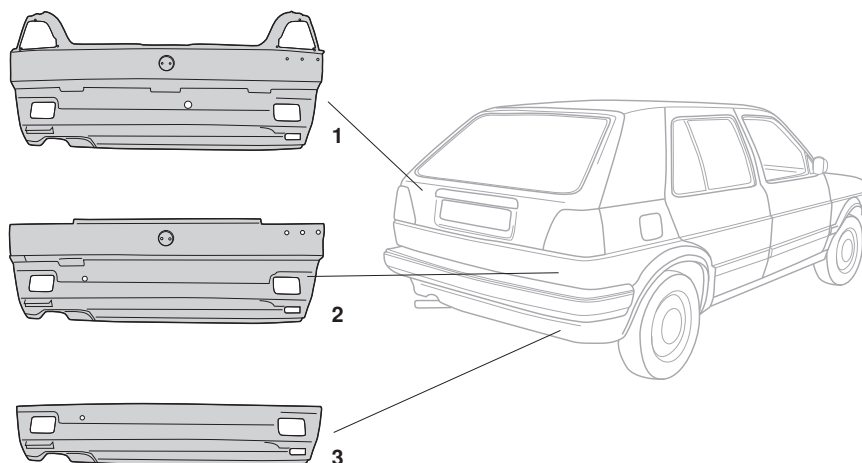

Reparaturbleche, Kotflügel, vorne, Golf 2

<p><b>1</b> Bestell-Nr.: 186 - 1811</p> <p>Bestell-Nr.: 186 - 1812</p> <p><b>2</b> Bestell-Nr.: 185 - 0630</p>	<p><b>Kotflügel, vorne links</b></p> <p><b>Kotflügel, vorne rechts</b></p> <p><b>Kotflügelbefestigungsschraube, Golf</b> 6.5x21.5mm mit Unterlegscheibe</p>	<p><i>Golf 2 8.83 - 7.92</i> <i>(ohne Rallye Golf und G60, Country)</i></p> <p><i>Golf 2 8.83 - 7.92</i> <i>(ohne Rallye Golf und G60, Country)</i></p> <p><i>Golf 2 8.83 - 7.92</i></p>
--	---	--

Reparaturbleche, Hinten, (Teil 1), Golf 2

<p><b>1</b> Bestell-Nr.: 186 - 2200</p> <p><b>2</b> Bestell-Nr.: 186 - 2210</p> <p><b>3</b> Bestell-Nr.: 186 - 2220</p>	<p><b>Heckblech komplett</b></p> <p><b>Heckblech bis Heckleuchte</b></p> <p><b>Heckblech unten</b></p>	<p><i>Golf 2 8.83 - 7.92</i></p> <p><i>Golf 2 8.83 - 7.92</i></p> <p><i>Golf 2 8.83 - 7.92</i></p>
---	--	--