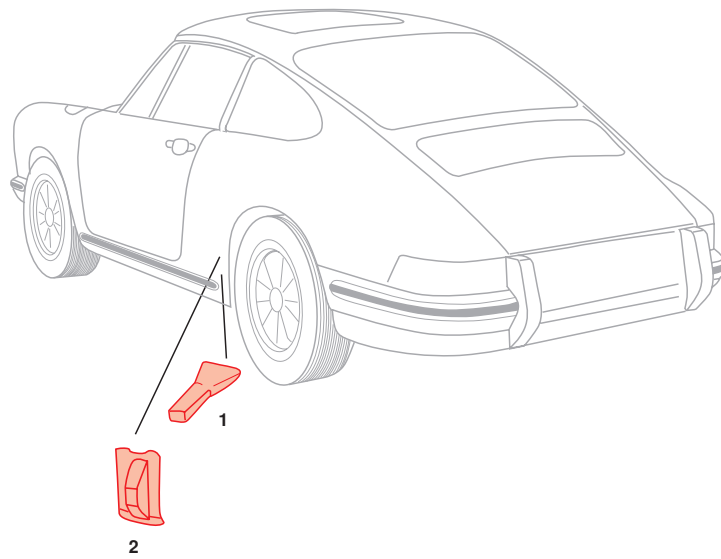

Reparaturbleche, Seite, Porsche 911

1	Bestell-Nr.: 590 - 0130	Wagenheberaufnahme, links oder rechts	Porsche 911	.66 - 7.73
	Bestell-Nr.: 590 - 0300	Wagenheberaufnahme, links oder rechts	Porsche 911	8.73 - 7.89
2	Bestell-Nr.: 590 - 0140	Wagenheberaufnahme-Verstärkung, links oder rechts	Porsche 911	.65 - .84

Reparaturbleche, Türen, Porsche 911

1	Bestell-Nr.: 590 - 0041	Türaußenhaut, links *	Porsche 911	8.65 - 7.89
	Bestell-Nr.: 590 - 0042	Türaußenhaut, rechts *	Porsche 911	8.65 - 7.89

* nur Selbstabholer oder Spedition